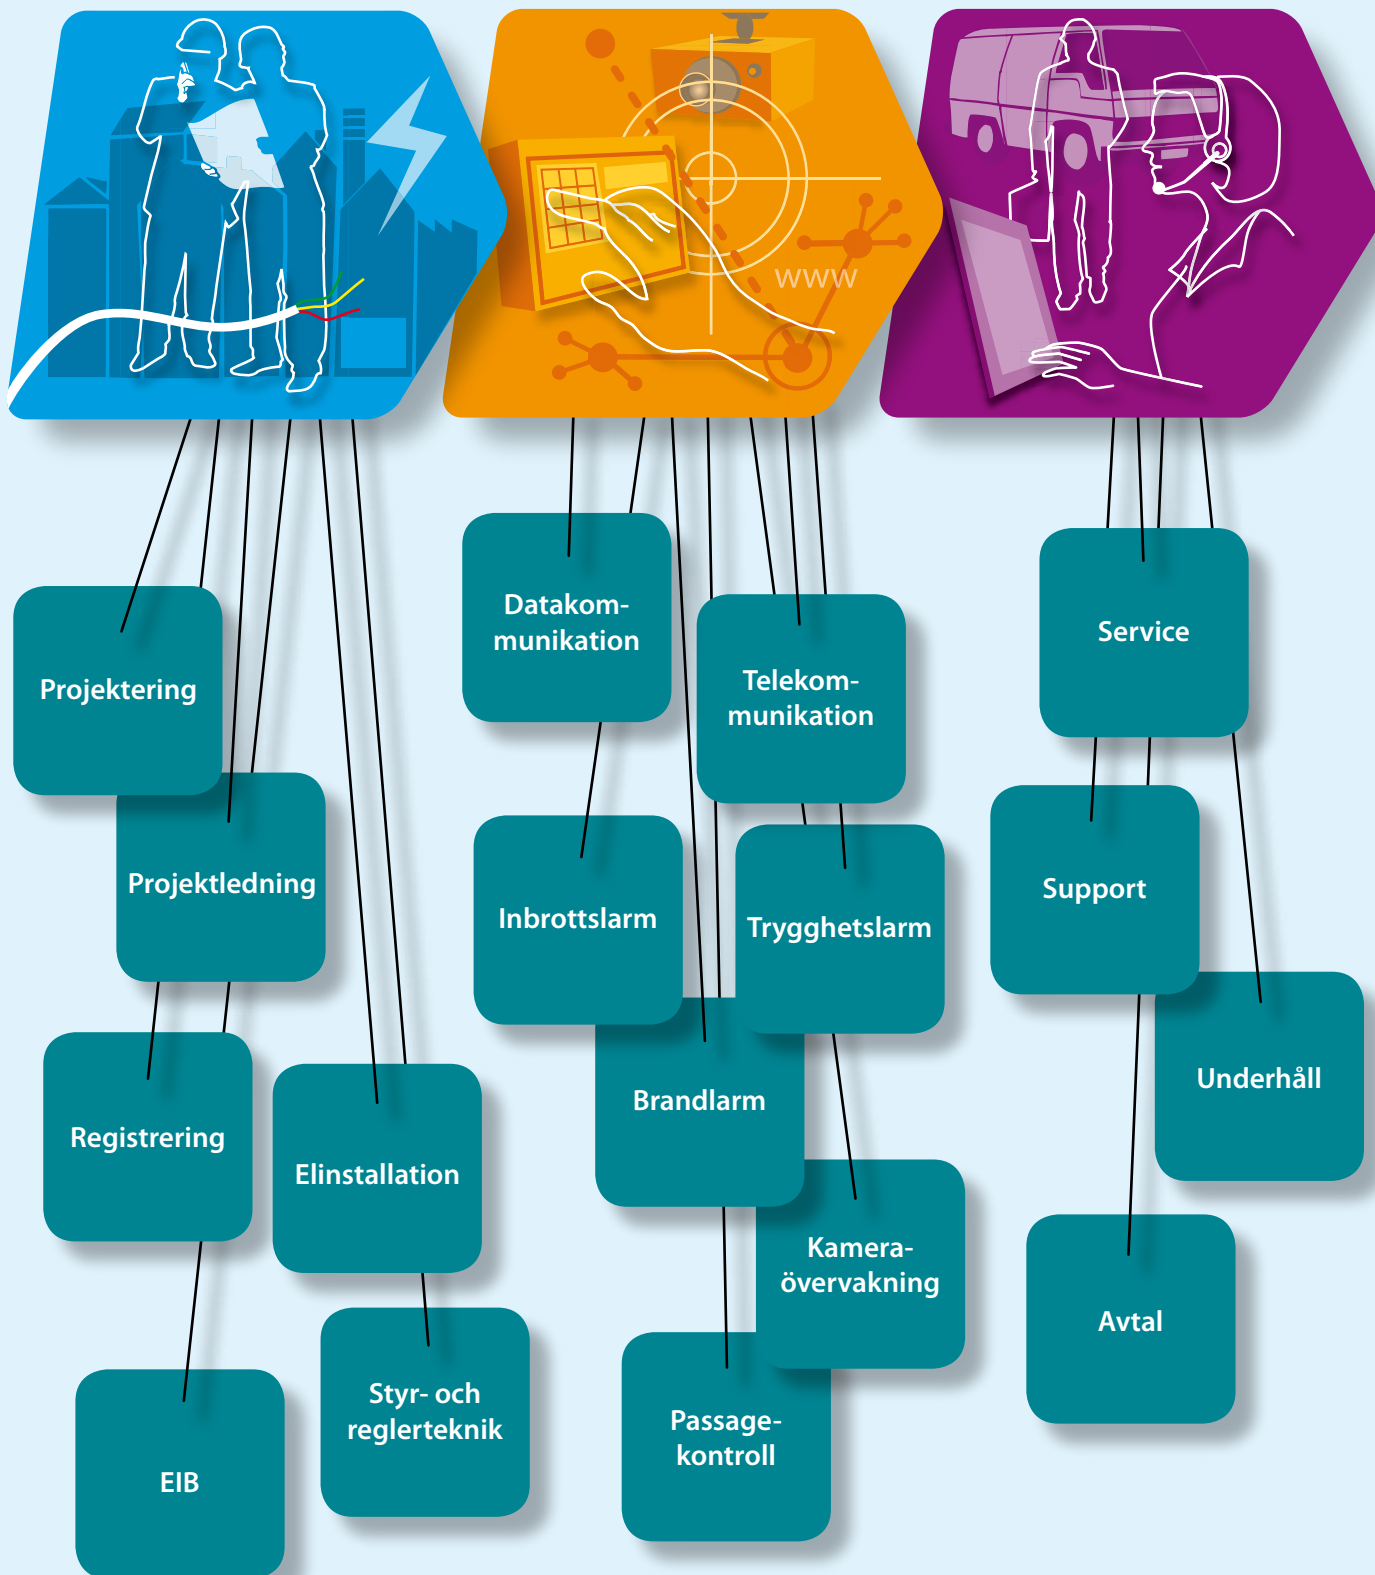

Bilden av vårt helhetstänkande

Entreprenad

Kommunikation / Säkerhet

Service

Vårt helhetstänkande gör det enklare och effektivare för ditt företag. Vi har en bred kompetens inom många olika teknikfunktioner. Du får allt från nytänkande konstruktion och projektering till effektiva lösningar och service från ett och samma bolag. Vi tar hela ansvaret och håller i projektet rakt igenom.